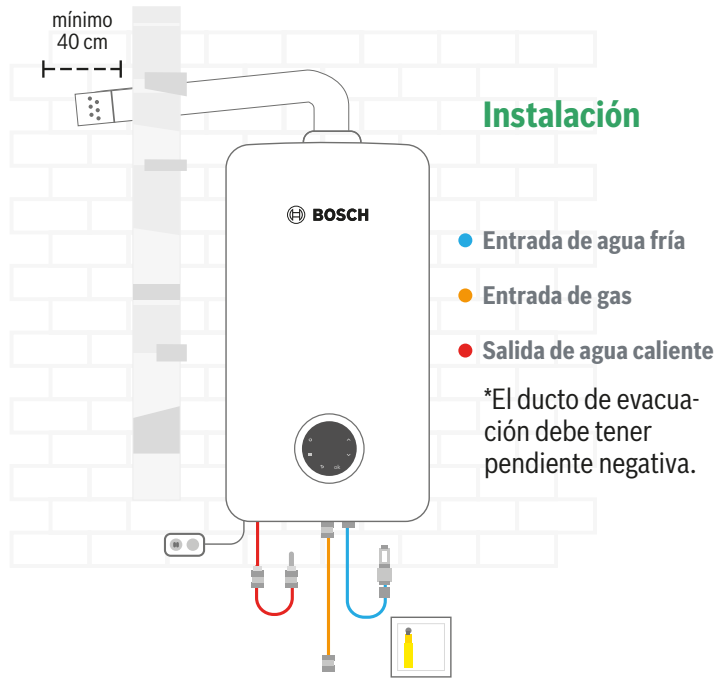

EFICIENCIA

A

Therm 2400 F

Tiro Forzado - Automático

Sin auto apagado. **Agua caliente ilimitada y al instante.**

Máxima eficiencia y durabilidad. Intercambiador de calor 100% en cobre.

Solo una perilla de **fácil control.**

Display integrado para visualizar temperatura de salida y códigos de falla.

Posee botón de encendido y apagado permitiendo desactivar el calentador sin cerrar el suministro de gas.

Funciona con bajos caudales desde 2,8 litros por minuto.

Capacidad		8 litros/minuto	11 litros/minuto	14 litros/minuto
Ancho		33,3 cm	33,3 cm	36,5 cm
Alto		57,3 cm	57,3 cm	57,3 cm
Fondo		18 cm	18 cm	17 cm
Potencia		14,5 kW	19,5 kW	24 kW
Peso		13 kg	13 kg	15 kg
Diametro del collarín		6 cm	6 cm	8 cm
Código de producto	GN	7736.505.316-000	7736.505.318-000	7736.505.320-000
	GLP	7736.505.317-000	7736.505.319-000	7736.505.321-000