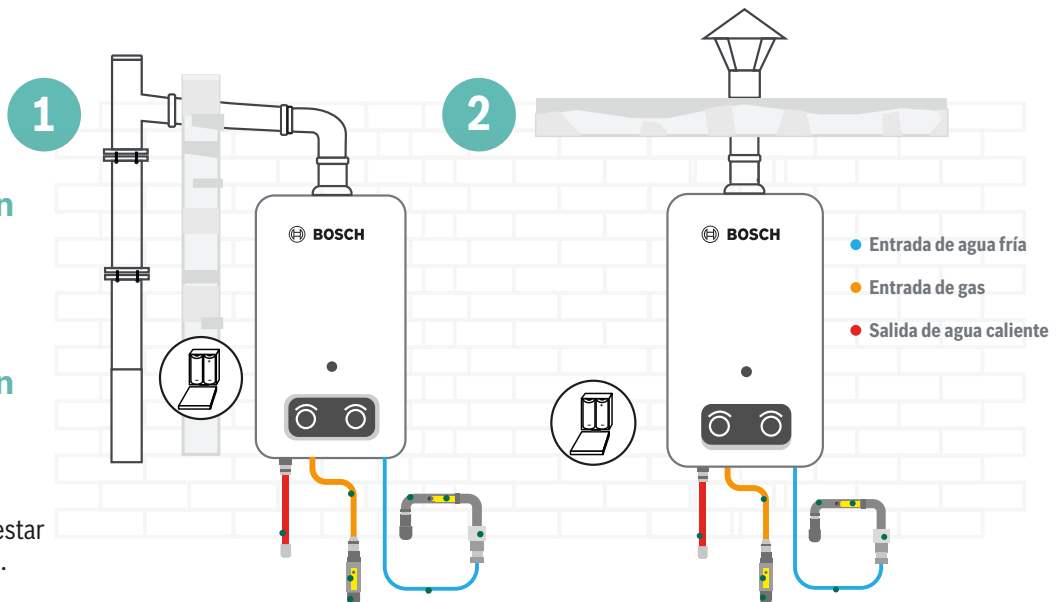

www.bosch-homecomfort.co

Capacidad		6 litros/minuto
Ancho		31 cm
Alto		58 cm
Fondo		22 cm
Potencia		10,4 kW GN / 9,9 kW GLP
Peso		6,2 kg
Diámetro del collarín		8,9 cm
Código de producto	GN	7716.412.572-000
	GLP	7716.413.555-000

Debe ser instalado con ducto para la evacuación de los gases (Ducto no incluido en la caja).

Ideal para instalar en edificios con ducto comunal o en exteriores.

1

1. Instalación Tiro Natural en edificios.

2

2. Instalación Tiro natural en casas.

*Los ductos deben estar protegidos del agua.